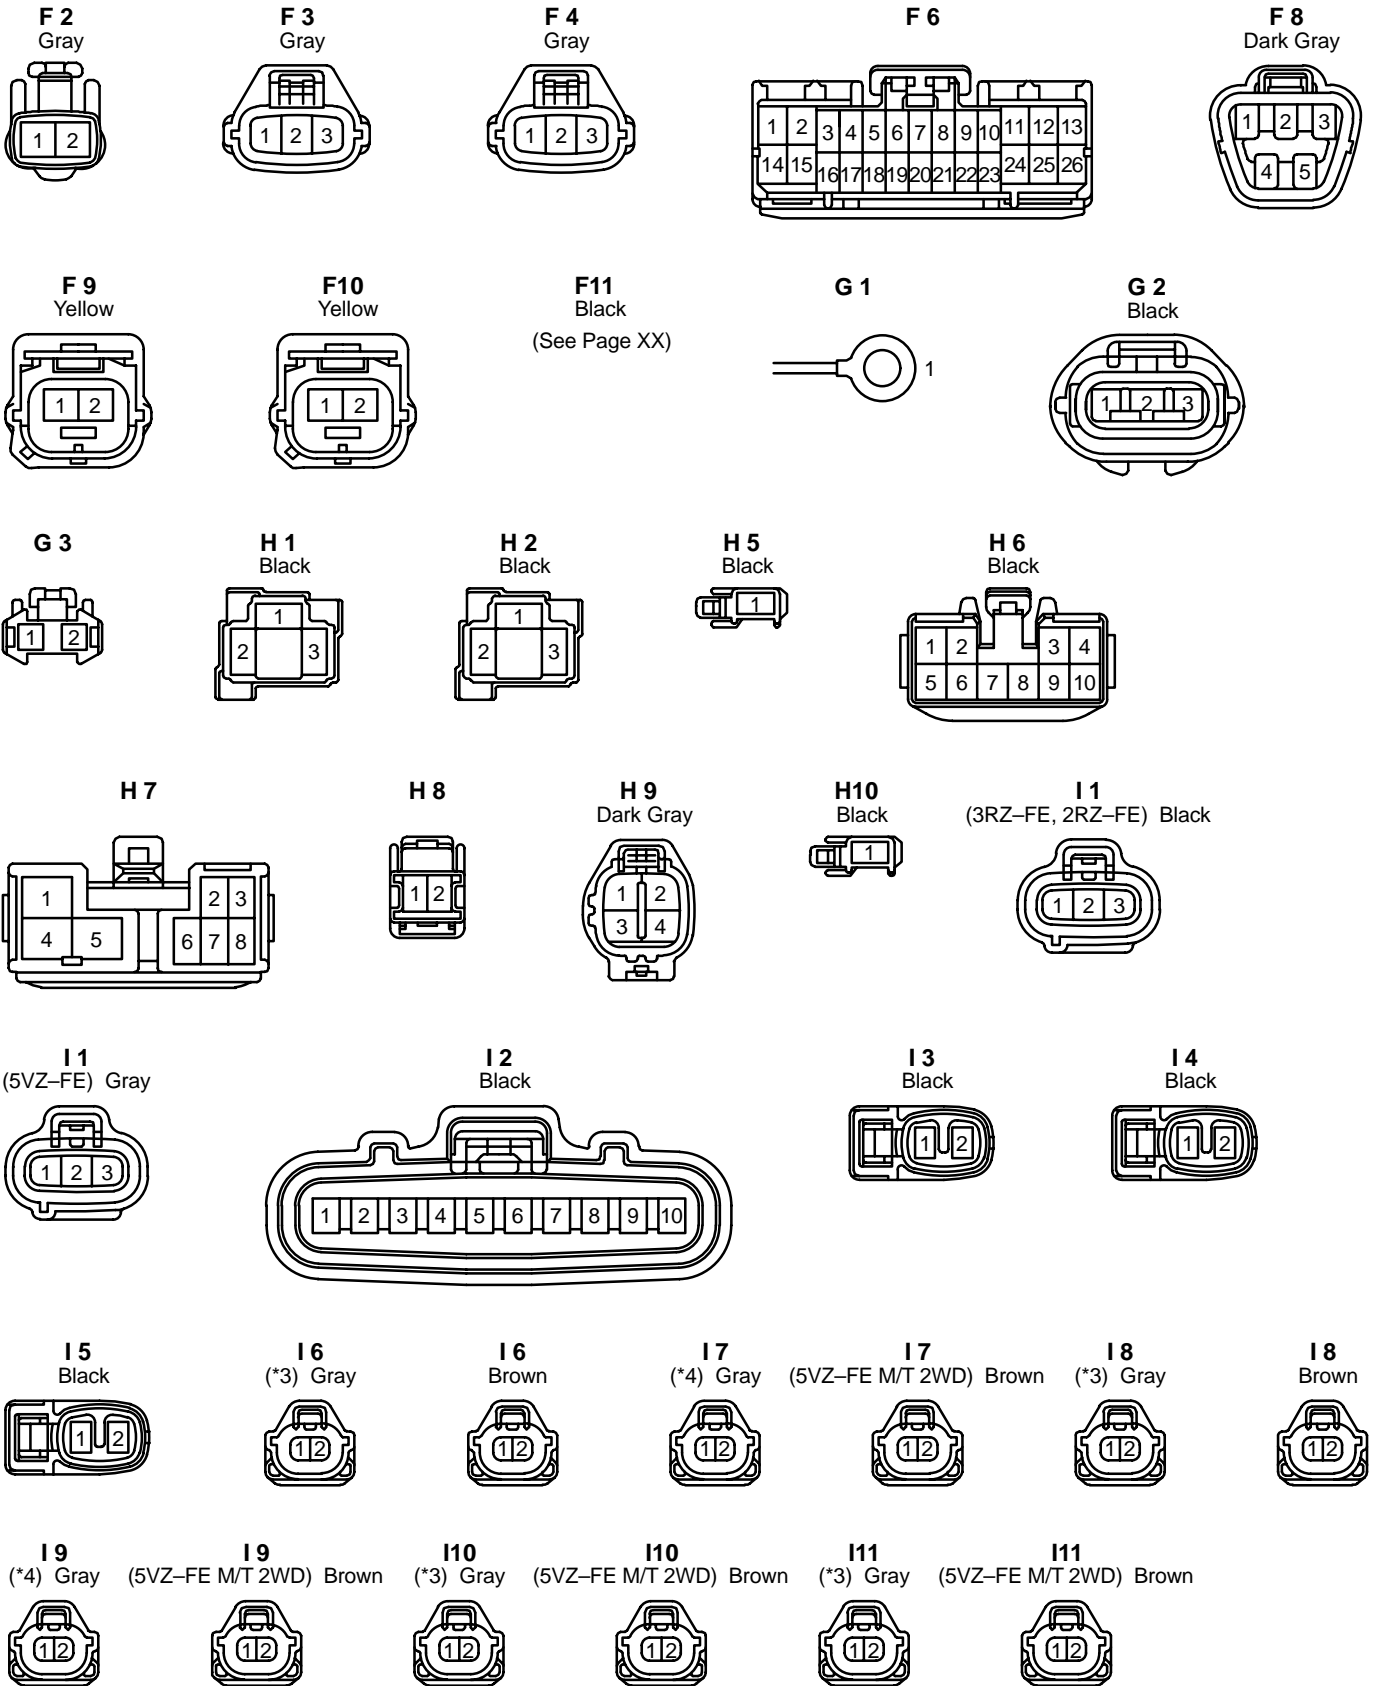

C21
Yellow

C22
Yellow

D 3
Blue

D 4
Gray

D 5
(*1) Gray

D 5
(*2) Blue

D 7
Black

K CONNECTOR LIST

*3 : 5VZ-FE Ex.M/T 2WD

*4 : 3RZ-FE, 2RZ-FE, 5VZ-FE Ex.M/T 2WD

K CONNECTOR LIST

*5 : Double, Extra Cab

I14

I16
(*5)

I16
(Regular Cab)

I20
Black