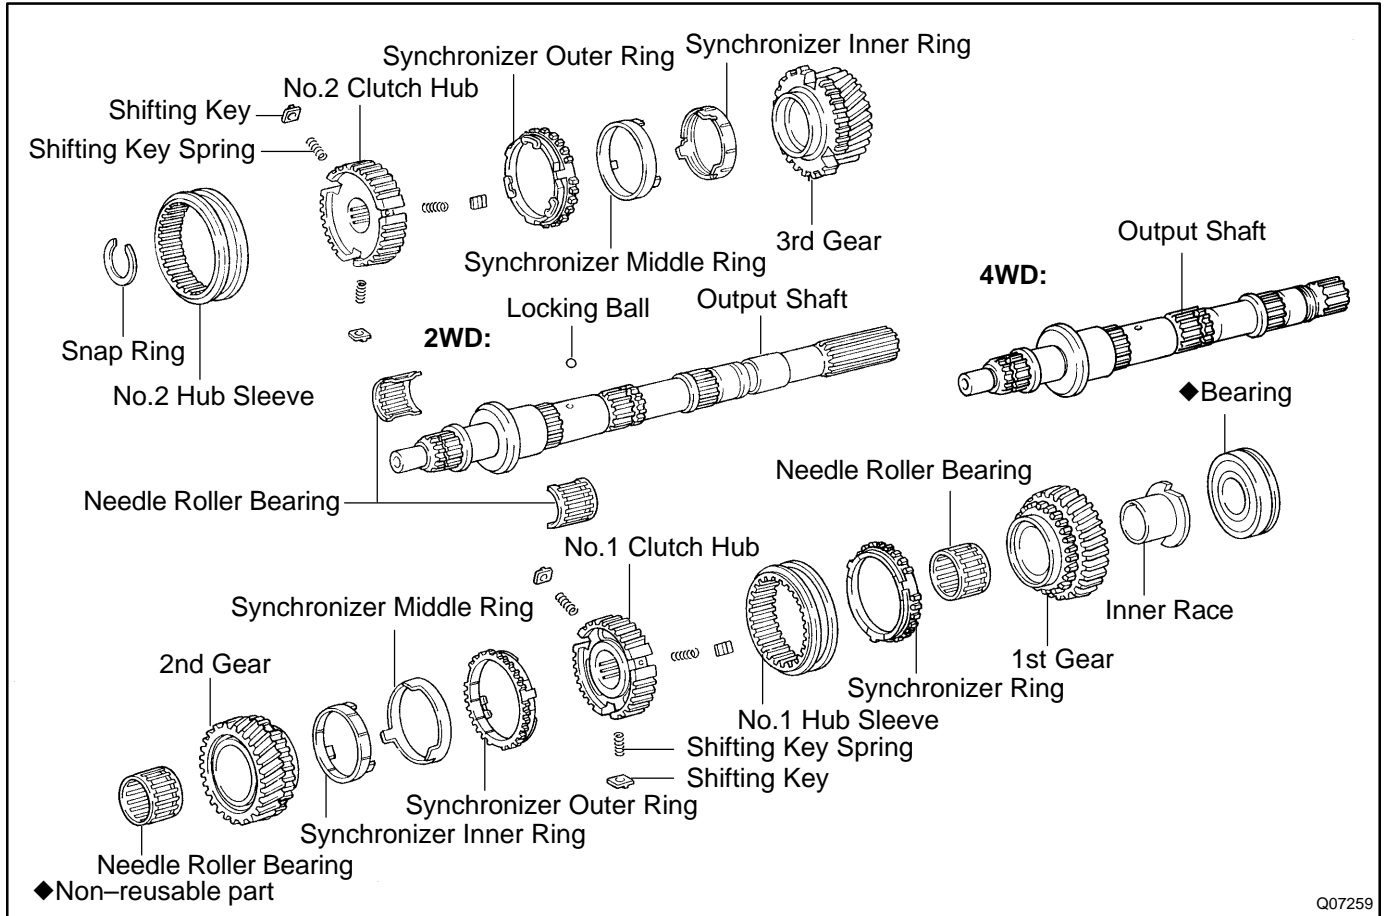

OUTPUT SHAFT COMPONENTS

MT02B-01

Q07259